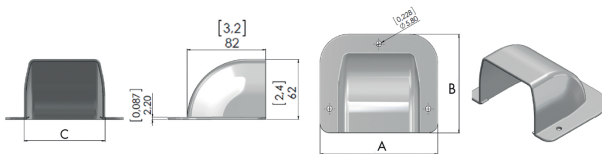

## Muurdoorgangen (RAL9005) type DMS-B CLICK WC

Muurdoorlaat

- Hittebestendig tot 90°C
- UV-bestendig
- Geen schroeven nodig (kliksysteem)
- M1 brandklasse

### Kleur

- Zwart (RAL 9005)

	Afmetingen		
	A [mm]	B [mm]	C [mm]
DMS-B CLICK WC 080	123	102	84
DMS-B CLICK WC 110	152	115	114