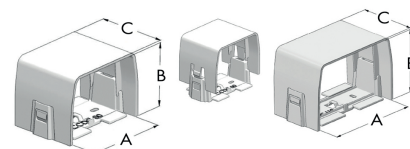

## Verbindingsstukken (RAL9003) type DMS-W CLICK CP

Verbindingsstuk voor DMS-W CLICK

- Overschilderbaar en UV-bestendig verbindingsstuk: Bij het schilderen dient men een kleur met heldere tonen te gebruiken. Er moet vermeden worden dat de temperatuur van het geschilderde oppervlak hoger wordt dan +60°C. Win verdere informatie hieromtrent in bij uw verfleverancier.
- Geen schroeven nodig (kliksysteem)
- M1 brandklasse