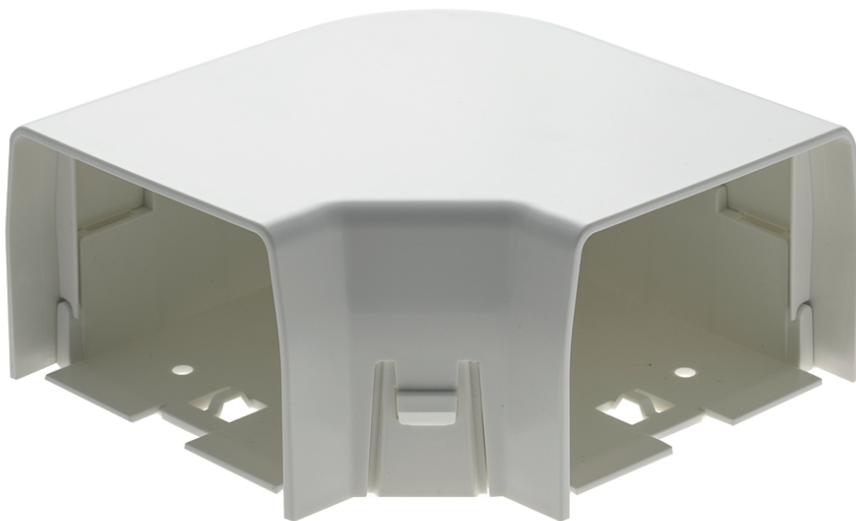

**DMS-W CLICK
FB**

- Montagekanalen en toebehoren
- Platte bocht 90°

Platte bochten 90° (RAL9003) type DMS-W CLICK FB

Elleboogstuk van 90°

- Overschilderbare en UV-bestendige bocht: Bij het schilderen dient men een kleur met heldere tonen te gebruiken. Er moet vermeden worden dat de temperatuur van het geschilderde oppervlak hoger wordt dan +60°C. Win verdere informatie hieromtrent in bij uw verfleverancier.
- Geen schroeven nodig (kliksysteem)
- M1 brandklasse

Materiaal

- PVC

Kleur

- Wit (RAL 9003)

	Afmetingen		
	A [mm]	B [mm]	C [mm]
DMS-W CLICK FB 080	134	60	80
DMS-W CLICK FB 110	164	75	110

Order voorbeeld

DMS-W CLICK FB 080

Uitleg

DMS-W CLICK FB = Type Elleboogstuk 90°

080 = Breedte

Verpakking

- Doos van 6 stuks
- Verkrijgbaar per stuk
- Prijs per stuk