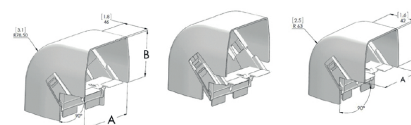

**DMS-W CLICK
OC**

- Montagekanalen en toebehoren
- Buitenbocht 90°

Buitenbochten 90° (RAL9003) type DMS-W CLICK OC

Buitenbocht 90°

- Overschilderbare en UV-bestendige bocht: Bij het schilderen dient men een kleur met heldere tonen te gebruiken. Er moet vermeden worden dat de temperatuur van het geschilderde oppervlak hoger wordt dan +60°C. Win verdere informatie hieromtrent in bij uw verfleverancier.
- Geen schroeven nodig (kliksysteem)
- M1 brandklasse

Materiaal

- PVC

Kleur

- Wit (RAL 9003)

Afmetingen		
	A [mm]	B [mm]
DMS-W CLICK OC 080	80	60
DMS-W CLICK OC 110	110	75

Order voorbeeld

DMS-W CLICK OC 080

Uitleg

DMS-W CLICK OC = Type buitenbocht 90°

080 = Breedte

Verpakking

- Doos van 6 stuks
- Verkrijgbaar per stuk
- Prijs per stuk