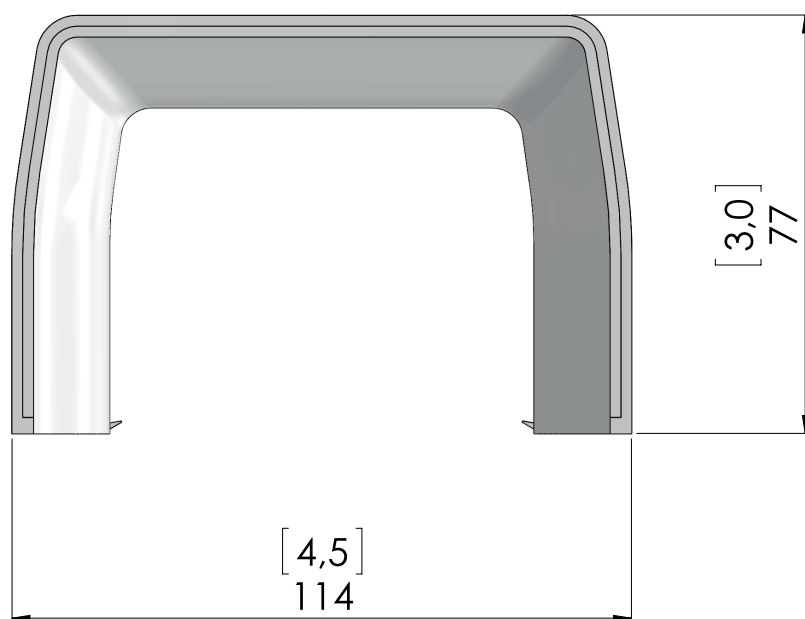

**DMS-W CLICK
RJ**

- Montagetoebehoren & kanalen
- Reducties

Verloopstukken (RAL9003) type DMS-W CLICK RJ

Verloopstuk om kanalen van verschillende grootte met elkaar te verbinden of om kanalen te koppelen aan een T-stuk.

Materiaal

- PVC

Kleur

- Wit (RAL 9003)

**Verpakking**

- Doos van 10 stuks
- Verkrijgbaar per stuk
- Prijs per stuk