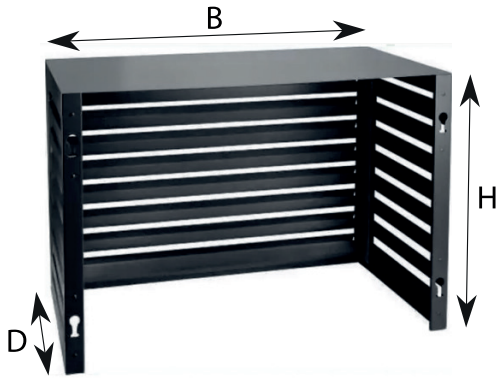

Toebehoren

- Alu achterpaneel, type **SPCA-x-BC**
- Alu bodempaneel, type **SPCA-x-BP**
- Alu bevestigingsset, type **SPCA-x-MK**
  - **x = B (zwart) / A (antraciet) / W (wit)**
- Geluiddempende zelfklevende isolatieplaten, type **SONIC ADH**

	Afmetingen					
	Buitenafmetingen			Beschikbare binnenafmetingen		
	Hoogte [mm]	Breedte [mm]	Diepte [mm]	Hoogte [mm]	Breedte [mm]	Diepte [mm]
SPCA-H 700	700	1000	500	650	900	450
SPCA-H 800	800	1100	550	750	1000	500
SPCA-H 1100	1100	1200	650	1050	1100	600

Afmetingen kunnen wijzigen zonder bericht voor verdere verbeteringen