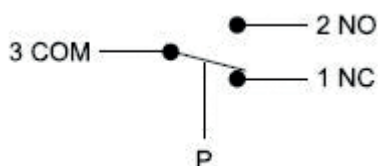

Specificaties

- Instelpunt voor omschakelcontact: 20 tot 300 Pa (**DTV 300**)
- Instelpunt voor omschakelcontact: 50 tot 500 Pa (**DTV 500**)
- Omschakelcontact 250 V AC – 1,5A (0,4A)
- IP 54

Bevestiging

- Geschikt voor muurmontage of in kanalen

Technische gegevens

- Medium temperatuur: -20 tot 85°C
- Aansluitingsnippels voor meetslang: 6 mm

Elektrisch aansluitschema

- 1 = Voedingskabel
- 2 = Verbreekcontact
- 3 = Werkschakelaar