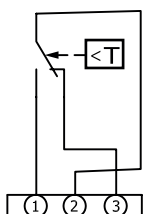

### Technische gegevens

- IP54

### Afmetingen

- (B x H x D) mm : 96 x 108 x 72

### Elektrisch aansluitschema

ET0x0

1-2: verwarmen  
1-3: ventilatie/koeling