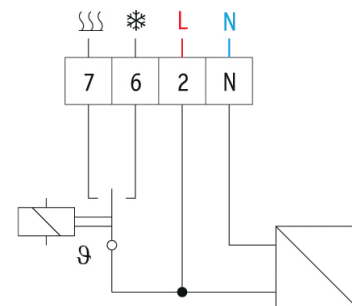

EBERLE 7201

- Thermostaten
- Thermostaat, Elektronisch

Elektronische kamerthermostaten type EBERLE 7201

Thermostaat voor split-systemen

Merk

- Eberle

Toepassing

- Split-systemen

Specificaties

- Temperatuurbereik: 5 tot 30°C
- Koelcontact 250 V AC - 10 (4) A
- Verwarmingscontact 250 V AC - 10 (4) A
- Automatische thermostaat met neutrale zone van 1,2°C

Bevestiging

- Geschikt voor muurmontage

Technische gegevens

- IP 30

Afmetingen

- (B x H x D) mm: 127,5 x 75 x 28,6