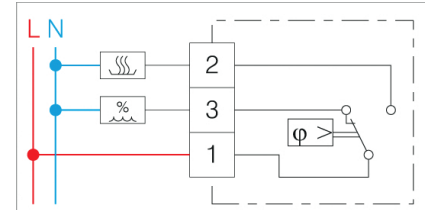

EBERLE 6001

- Hygrostaten
- Hygrostaat, Elektronisch

Kamerhygrostaten type EBERLE 6001

Kamerhygrostaat met omschakelcontact

Merk

- Eberle

Toepassing

- Regeling van binnenvochtigheid

Specificaties

- Vochtigheidsbereik: 35 tot 100 % RV
- Spanning: 24 V of 230 V AC
- Schakelaarcontact 250 V AC - 5 (0,2) A

Bevestiging

- Geschikt voor muurmontage

Technische gegevens

- IP 30

Afmetingen

- (B x H x D) mm : 75 x 75 x 25,5