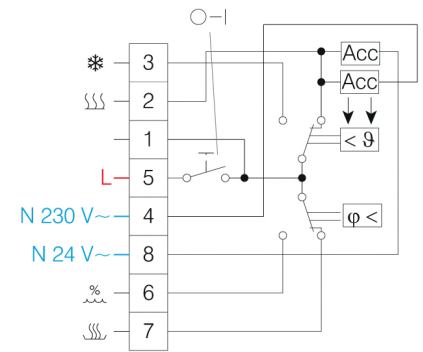

EBERLE 7001

- Thermostaten en hygrostaten
- Thermostaat + hygrostaat

Kamerthermostaten en hygrostaten type EBERLE 7001

Gecombineerde hygrostaat en thermostaat

Merk

- Eberle

Toepassing

- Regeling van vocht en temperatuur

Specificaties

- Vochtigheidsbereik: 35 tot 100% RV
- Schakelcontact 250 V AC -5 (0,2) A
- Temperatuurbereik: 5 tot 30°C
- Schakelcontact 250 V AC - 5 (2) A
- Aan/uit-schakelaar

Bevestiging

- Geschikt voor muurmontage

Technische gegevens

- IP 30

Afmetingen

- (B x H x D) mm: 127,5 x 75 x 27