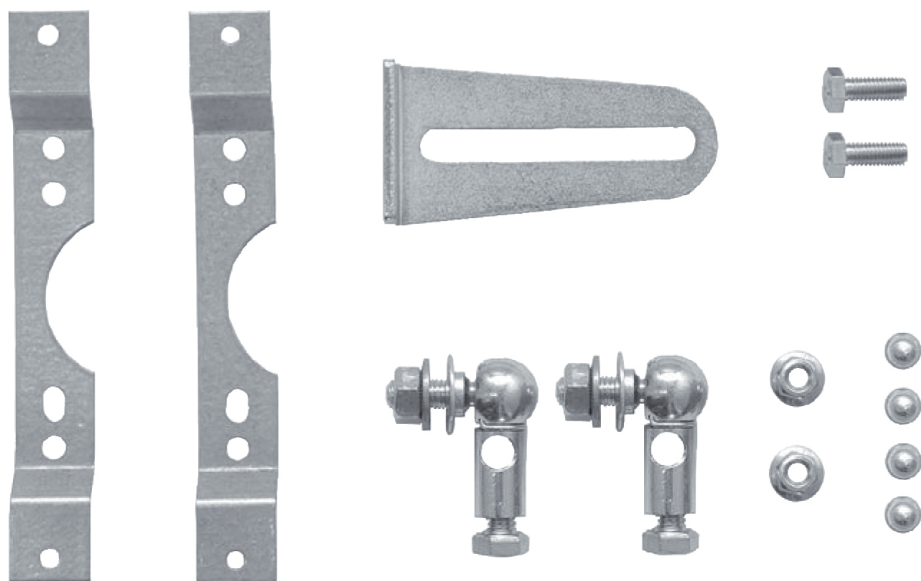

**ZG-SMA**

— Luchtzijdig  
— Toebehoren voor servo-  
motoren

## Stangenoverbrenging voor SM..A type ZG-SMA

Accessoires voor stangenaandrijving met SM..A servomotoren  
Geleverd zonder overbrengingsstang

### Toebehoren

- KH 8 : Universele krukas voor plaatsing op de as van de klep (niet standaard meegeleverd)