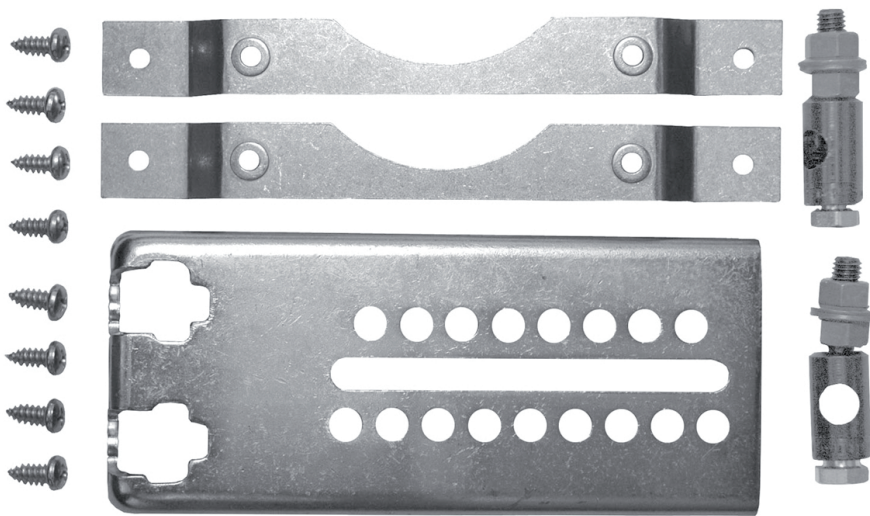

ZG-GMA

- Luchtzijdig
- Toebehoren voor servo-
motoren

Stangenoverbrenging voor GM..A type ZG-GMA

Accessoires voor stangenaandrijving met GM..A servomotoren
Geleverd zonder overbrengingsstang

Toebehoren

- KH 8 : Universele krukas voor plaatsing op de as van de klep (niet standaard meegeleverd)

Technische tekening