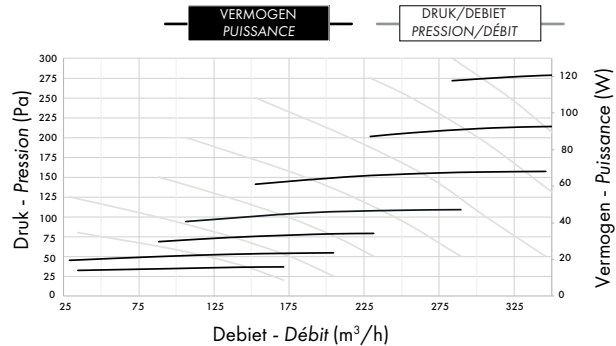

## DucoBox Energy D350 m<sup>3</sup>/h