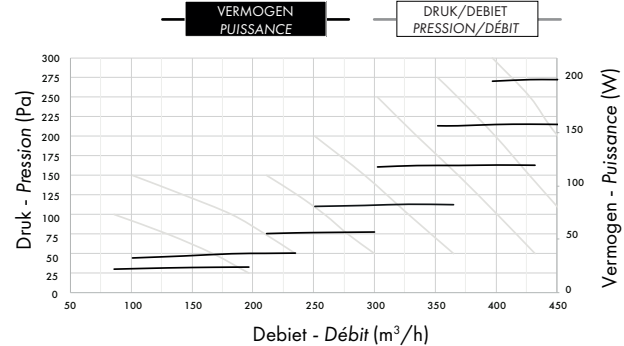

DucoBox Energy D450 m³/h