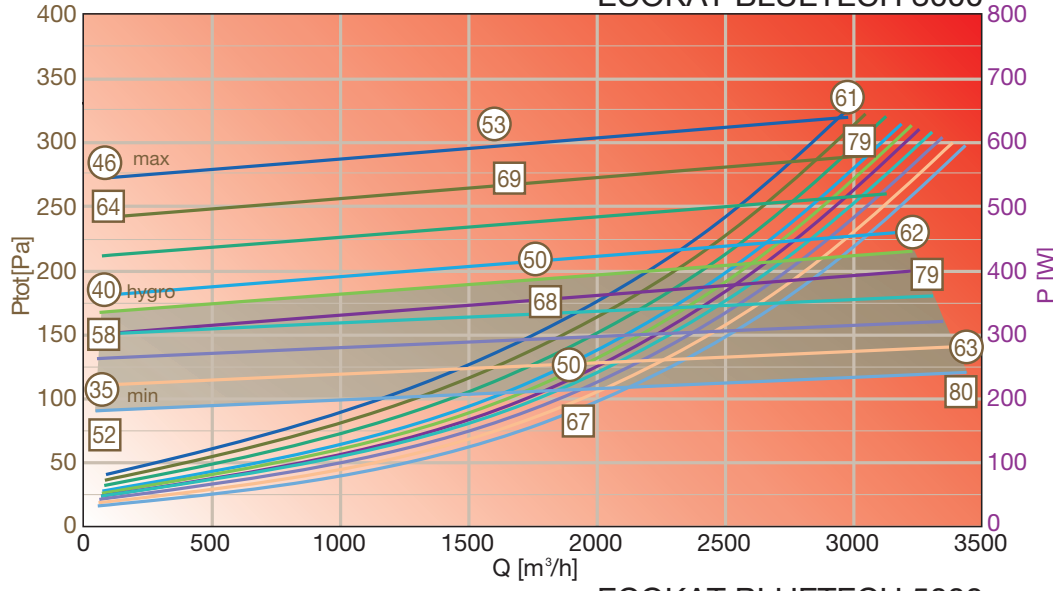

ECOKAT BLUETECH 1500

- 120 Pa
- 140 Pa
- 160 Pa
- 180 Pa
- 200 Pa
- 215 Pa
- 230 Pa
- 260 Pa
- 290 Pa
- 320 Pa

ECOKAT BLUETECH 3000

- 120 Pa
- 140 Pa
- 160 Pa
- 180 Pa
- 200 Pa
- 215 Pa
- 230 Pa
- 260 Pa
- 290 Pa
- 320 Pa

ECOKAT BLUETECH 5000

- 120 Pa
- 140 Pa
- 160 Pa
- 180 Pa
- 200 Pa
- 215 Pa
- 230 Pa
- 260 Pa
- 290 Pa
- 320 Pa