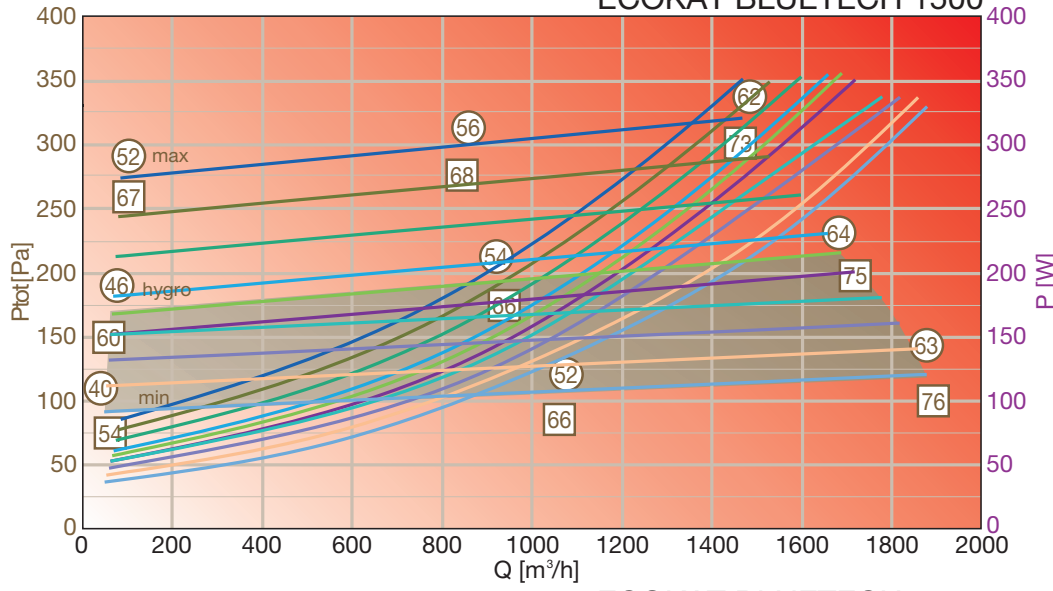

ECOKAT BLUETECH 1500

- 120 Pa
- 140 Pa
- 160 Pa
- 180 Pa
- 200 Pa
- 215 Pa
- 230 Pa
- 260 Pa
- 290 Pa
- 320 Pa

ECOKAT BLUETECH 3000

- 120 Pa
- 140 Pa
- 160 Pa
- 180 Pa
- 200 Pa
- 215 Pa
- 230 Pa
- 260 Pa
- 290 Pa
- 320 Pa

ECOKAT BLUETECH 5000

- 120 Pa
- 140 Pa
- 160 Pa
- 180 Pa
- 200 Pa
- 215 Pa
- 230 Pa
- 260 Pa
- 290 Pa
- 320 Pa