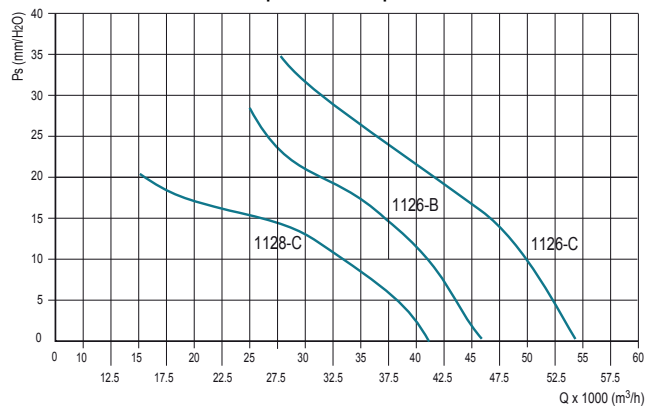

DUCT-M 1250 - 6 poles

DUCT-M 1120 - 6 poles & 8 poles