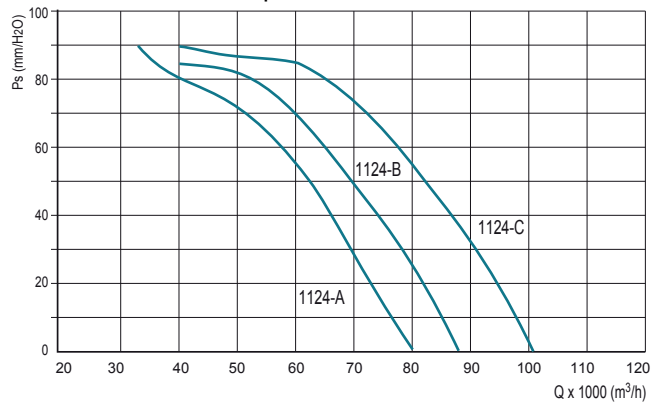

DUCT-M 1250 - 4 poles

DUCT-M 1120 - 4 poles