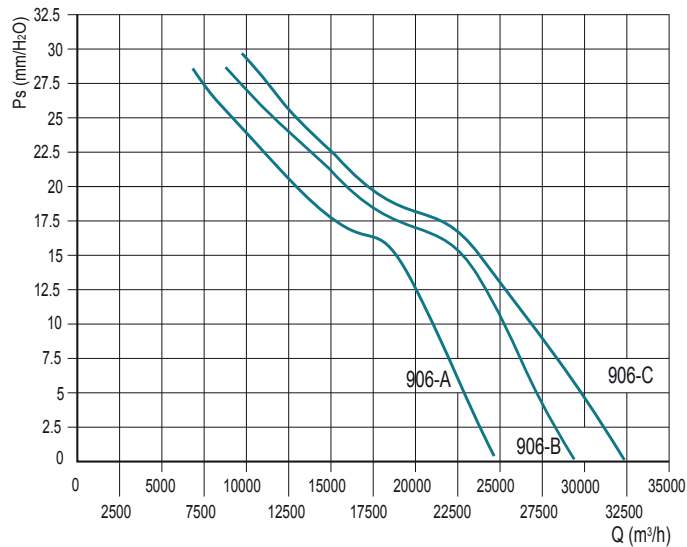

DUCT-M ht 1000 - 6 poles

DUCT-M ht 900 - 6 poles