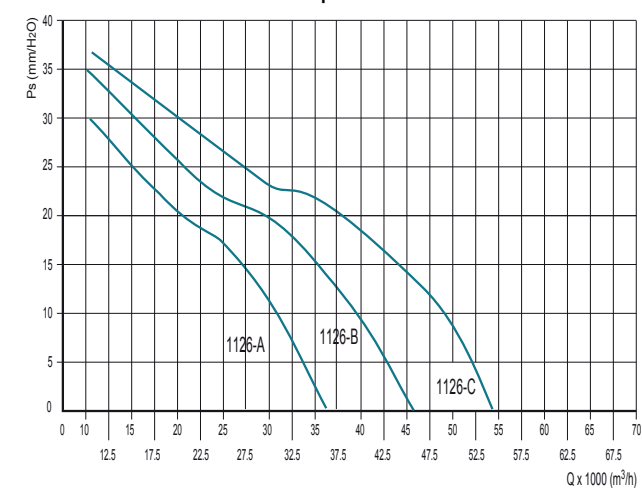

DUCT-M ht 1120 - 6 poles