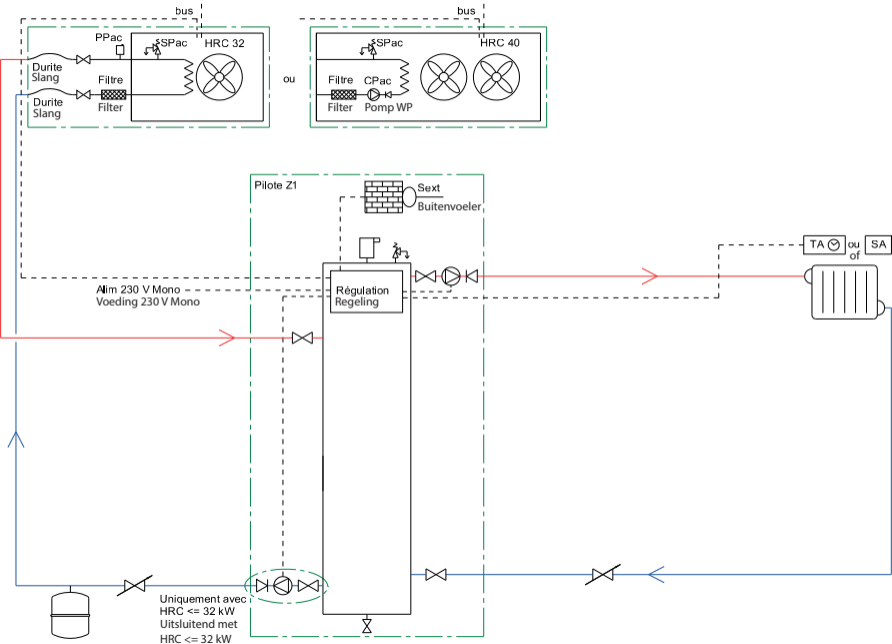

Alim 400 V Triphasé/driefasig

Alim 400 V Triphasé/driefasig

Alim 230 V Mono
Voeding 230 V Mono

Uniquement avec
HRC <= 32 kW
Uitsluitend met
HRC <= 32 kW

TA ou SA