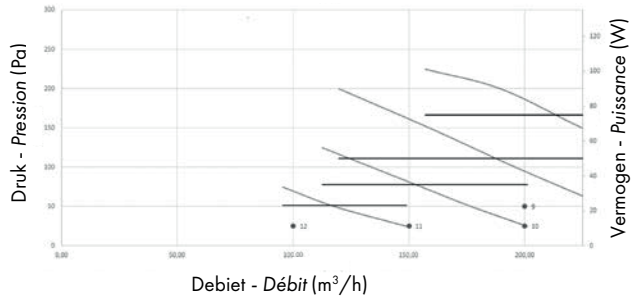

DucoBox Energy D225 m³/h

VERMOGEN
PUISSANCE

DRUK/DEBIET
PRESSION/DÉBIT

DucoBox Energy D325 m³/h

VERMOGEN
PUISSANCE

DRUK/DEBIET
PRESSION/DÉBIT

DucoBox Energy D400 m³/h

VERMOGEN
PUISSANCE