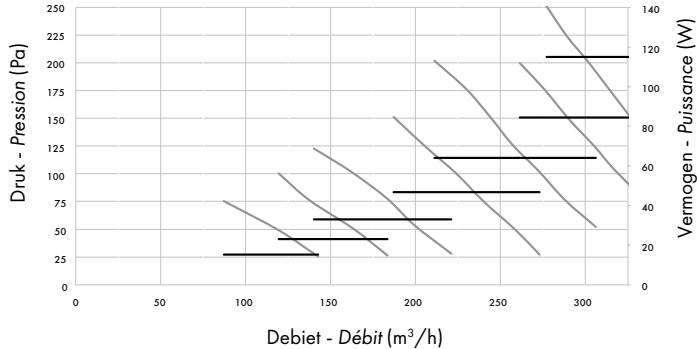

DucoBox Energy D225 m³/h

VERMOGEN
PUISSANCE

DRUK/DEBIET
PRESSION/DÉBIT

DucoBox Energy D325 m³/h

VERMOGEN
PUISSANCE

DRUK/DEBIET
PRESSION/DÉBIT

DucoBox Energy D400 m³/h

VERMOGEN
PUISSANCE