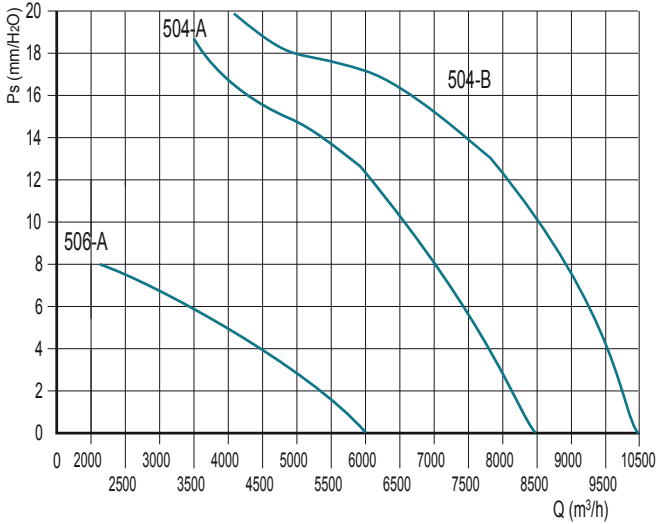

### DUCT-M ht 560