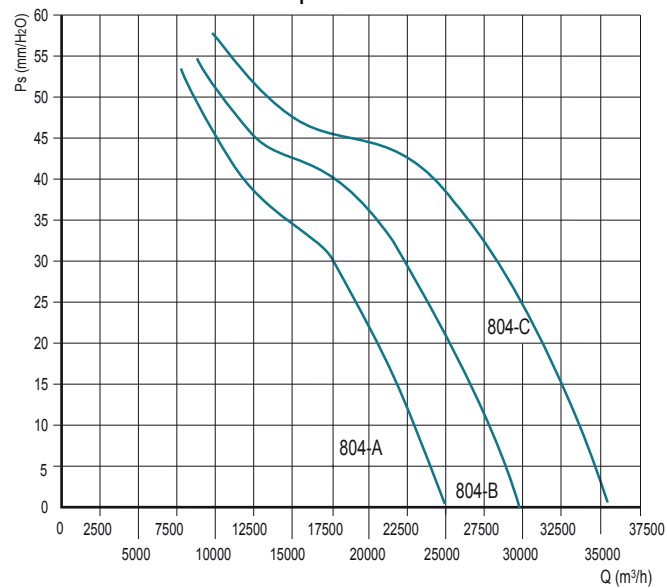

DUCT-M ht 800 - 4 poles