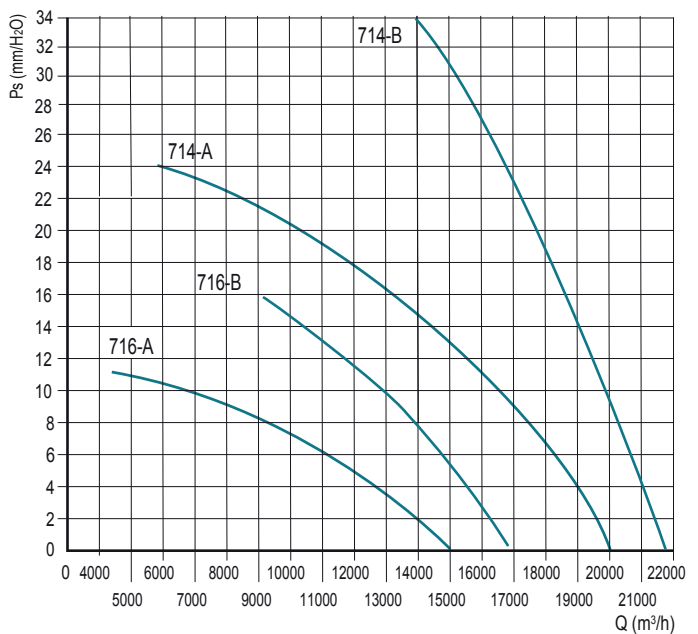

DUCT-M ht 800 - 6 poles

DUCT-M ht 710