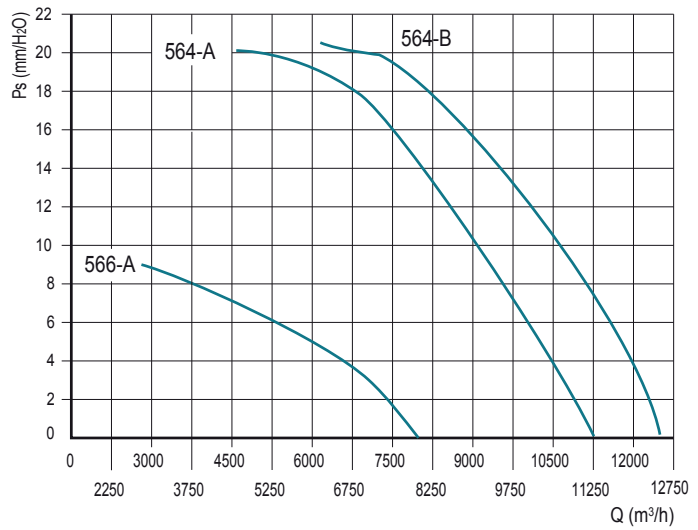

### DUCT-M ht 560