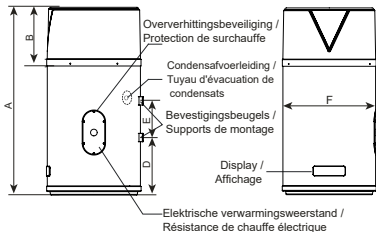

HPB-100(R290)

Koud water inlaat /
Amenée d'eau froide

Warm water uitlaat /
Sortie d'eau chaude

Magnesiumanode /
Anode en magnésium

Luchttoevoer /
Amenée d'air

Luchtuitlaat /
Sortie d'air

HPB-150(R290)

Koud water inlaat /
Amenée d'eau froide

Warm water uitlaat /
Sortie d'eau chaude

Magnesiumanode /
Anode en magnésium

Luchttoevoer /
Amenée d'air

Luchtuitlaat /
Sortie d'air