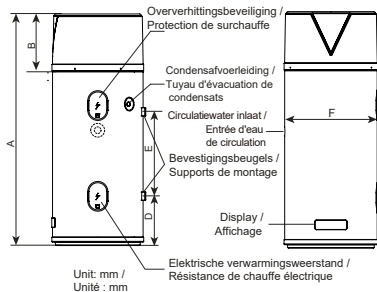

HPB-100(R290)

Koud water inlaat /
Amenée d'eau froide

Warm water uitlaat /
Sortie d'eau chaude

Magnesiumanode /
Anode en magnésium

Luchttoevoer /
Amenée d'air

Luchtuitlaat /
Sortie d'air

HPB-150(R290)

Koud water inlaat /
Amenée d'eau froide

Warm water uitlaat /
Sortie d'eau chaude

Magnesiumanode /
Anode en magnésium

Luchttoevoer /
Amenée d'air

Luchtuitlaat /
Sortie d'air