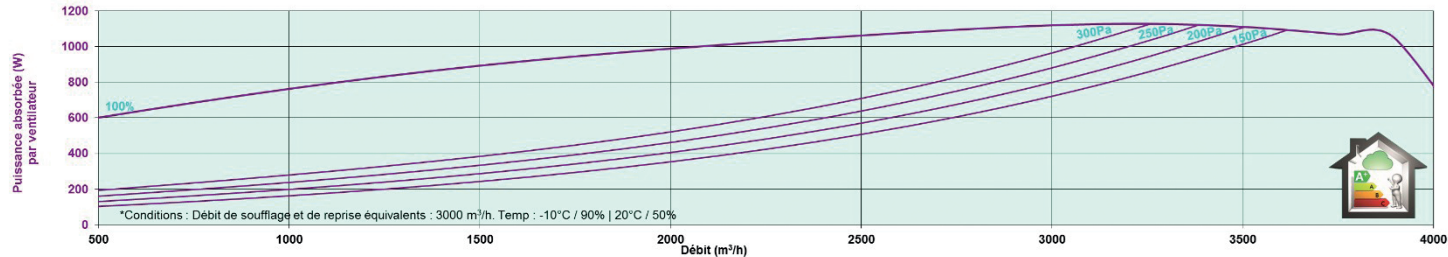

SILVERTOP® 35

— SEASON / FIRST / SMART
— PREMIUM BE / INFINITE BE
— PREMIUM BC / INFINITE BC

*Conditions : Débit de soufflage et de reprise équivalents : 3000 m³/h. Temp : -10°C / 90% | 20°C / 50%