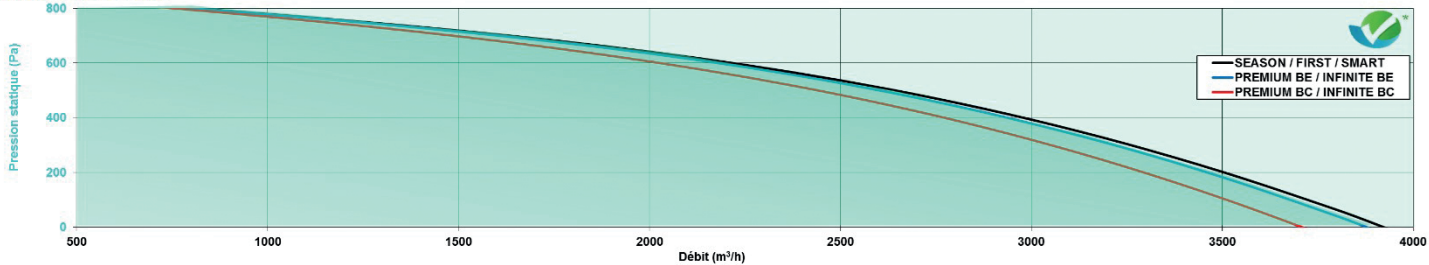

SILVERTOP® 35

— SEASON / FIRST / SMART
— PREMIUM BE / INFINITE BE
— PREMIUM BC / INFINITE BC

*Conditions : Débit de soufflage et de reprise équivalents : 3000 m³/h. Temp : -10°C / 90% | 20°C / 50%