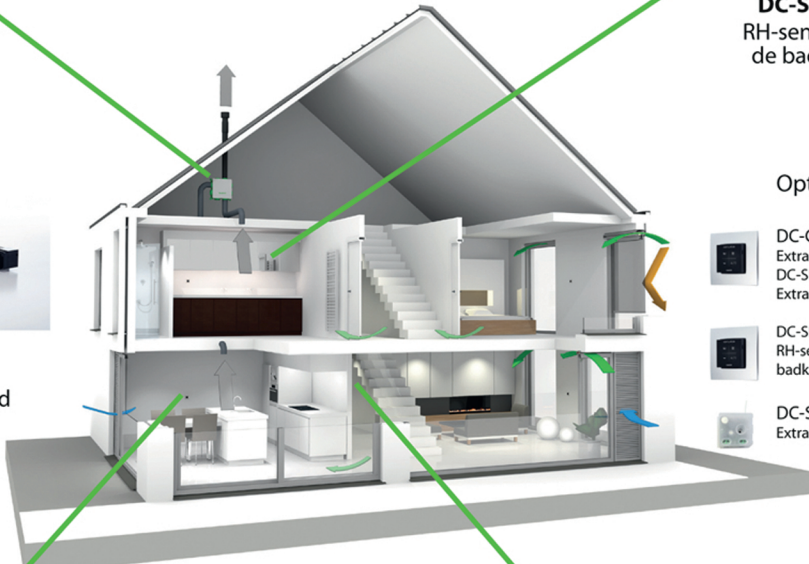

Duco Comfort System

$f_{\text{reduc,vent}} 0,75$

DC-BOX CL
Ducobox

DC-SEN RH
RH-sensoren in
de badkamer

Opties:

DC-CV
Extra bedieningsschakelaar
DC-SEN
Extra sensoren CO₂/RH

DC-SEN RH
RH-sensor voor extra
badkamer/woonplaats

DC-SC RF
Extra schakelcontacten

Toevoer:
overal
zelfregelend

DC-SEN CO2
CO₂ sensor in
Woonkamer +
Open keuken

DC-SC RF
Schakelcontact
per toilet