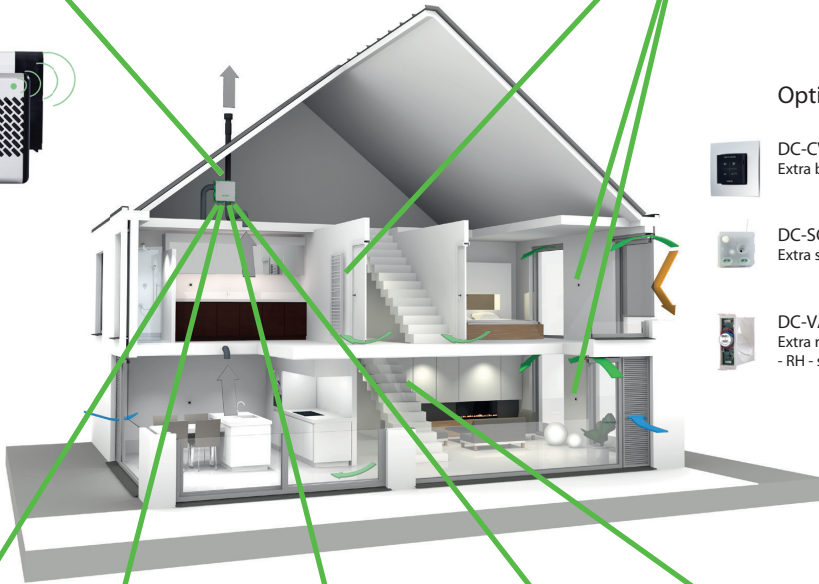

# Duco Tronic Plus System

$f_{\text{reduc,vent}} 0,26$

(CO2 meting per kamer/tronic per droge ruimte)

**DC-BOX CL**  
Ducobox

**DC-PCB F**  
Opsteekprint  
Focus

**DC-CV**  
Bedieningsschakelaar  
afvoer en toevoer Tronic  
roosters in living en  
slaapkamers

Opties:

**DC-CV**  
Extra bedieningsschakelaar

**DC-SC RF**  
Extra schakelcontacten

**DC-VAV**  
Extra regelkleppen CO2  
- RH - sensorless

Toevoer:  
Overal 'Tronic'

**DC-VAV CO2 75**  
CO<sub>2</sub> klep in living -  
open keuken

**DC-VAV RH50**  
RH klep per  
badkamer -  
wasplaats

**DC-VAV CO2 30**  
RH klep per  
slaapkamer

**DC-VAV SC**  
Sensorloze klep  
per toilet

**DC-SC RF**  
Schakelcontact  
per toilet