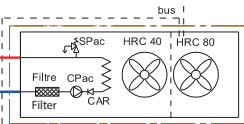

Alim 400 V Triphasé / Voeding 400 V Driefasig

Exterieur / Buiten

Alim 230 V Mng / Voeding 230 V Monofasig

Chaudière
bivalente
Bivalente
CV-ketel