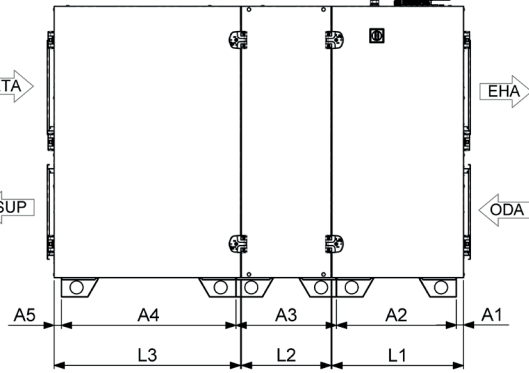

AmberAir compact S-R 3000

ETA

SUP

EHA

ODA

EHA

ODA

ETA

SUP