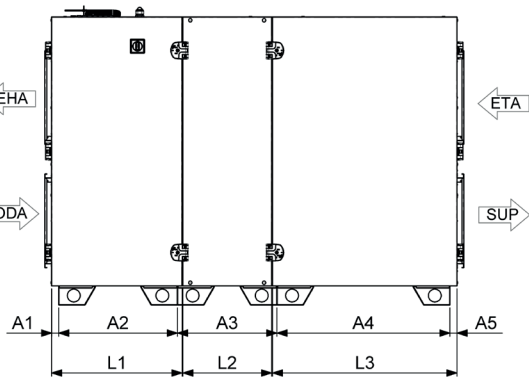

ETA

SUP

AmberAir Compact S-R H 3000R NB MCB
AmberAir Compact S-R H 3000R BE MCB